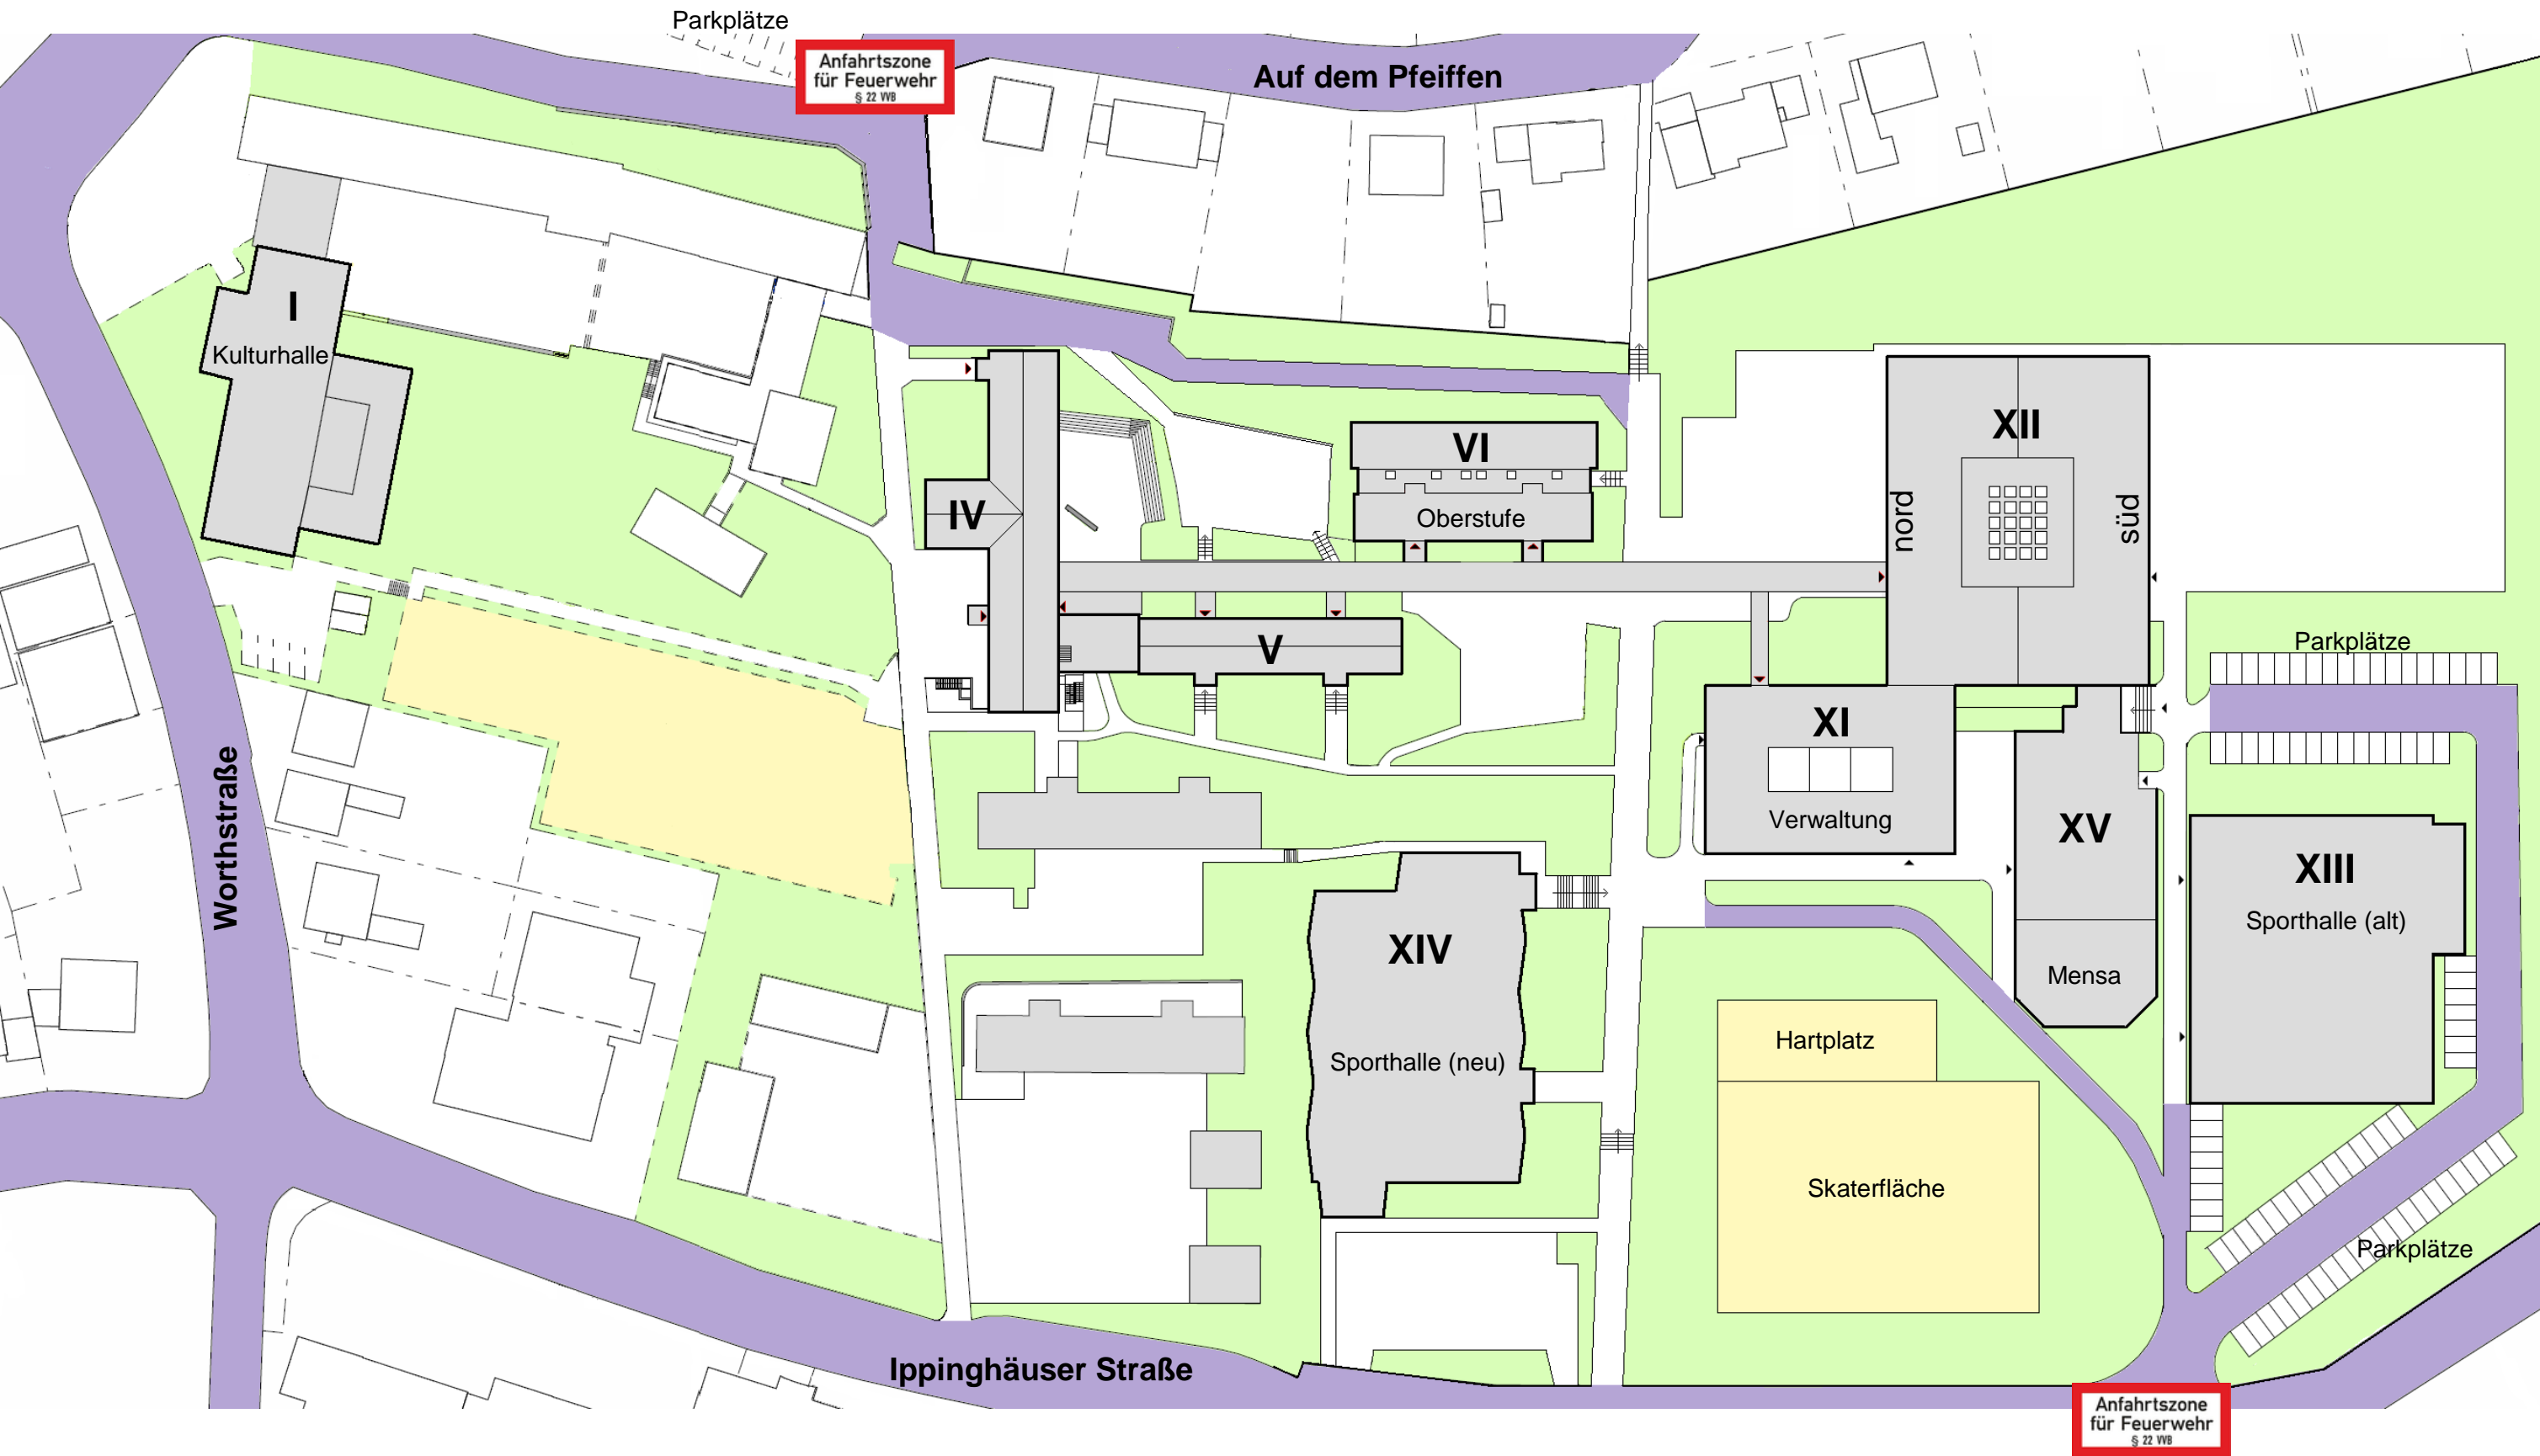

Gebäudeplan

Anfahrtszone
für Feuerwehr
§ 22 VwB

Auf dem Pfeiffen

I
Kulturhalle

IV

VI

Oberstufe

XII

nord

süd

Parkplätze

V

XI

Verwaltung

XV

Mensa

XIII

Sporthalle (alt)

Worthstraße

XIV

Sporthalle (neu)

Hartplatz

Skaterfläche

Parkplätze

Ippinghäuser Straße

Anfahrtszone
für Feuerwehr
§ 22 VwB